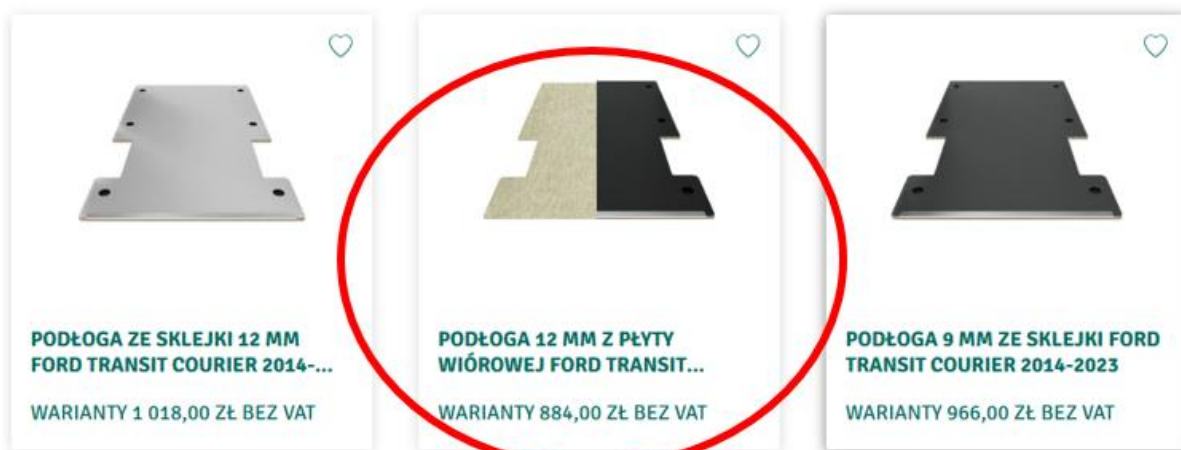

8. Na stronie produktu znajdziesz szczegółowe informacje. Jeśli przewiniesz w dół, zobaczysz opis produktu, instrukcję montażu, czas dostawy, film instruktażowy, recenzje i powiązane produkty.